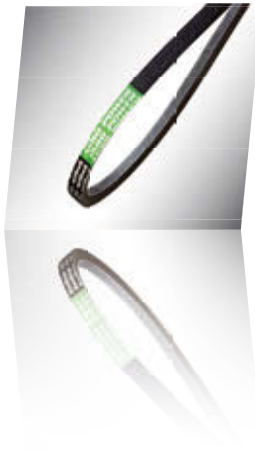

PRODUCTOS Y APLICACIONES AGRO POWER

AGRO POWER

Correa trapecial

Correa múltiple

Correa estriada

Correa de variadora

LAS MÁQUINAS DE ALTA TECNOLOGÍA NECESITAN UNA TÉCNICA DE TRANSMISIÓN CON GARANTÍA DE FUNCIONAMIENTO

El envoltente textil resistente al desgaste, la mezcla de goma de alta calidad y la cuerda de tracción especial de estiramiento reducido garantizan una elevada carga dinámica y transmisiones con escaso mantenimiento.