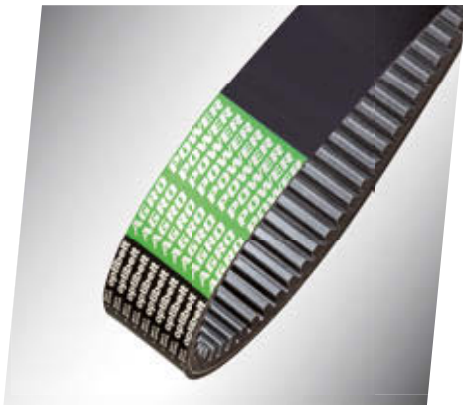

El envoltente textil resistente al desgaste, la mezcla de goma de alta calidad y la cuerda de tracción especial de estiramiento reducido garantizan una elevada carga dinámica y transmisiones con escaso mantenimiento.

Calidades, como las consecuentes potencia y fiabilidad, destacan plenamente en las correas de la fabricación de maquinaria agrícola, expuestas a grandes cargas.

Si se utilizan varias correas individuales o múltiples en cada transmisión, se necesitarán combinaciones en juegos.

Propiedades:

- excelente seguridad de funcionamiento
- características de funcionamiento óptimas
- transmisión de la potencia uniforme
- amplia oferta
- ecológicas

POWER

AGRO POWER CORREAS DE VARIADOR

Las correas de variador OPTIBELT AGRO POWER se utilizan para revoluciones reguladas de forma continua.

La estructura especial de la correa permite cargas muy dinámicas con excelentes propiedades de control y de transmisión de potencia.

Este producto se caracteriza por mezclas de goma de gran calidad, reforzadas con fibras y combinadas con cuerdas de tracción poco elásticas y con un envoltorio de revestimiento.