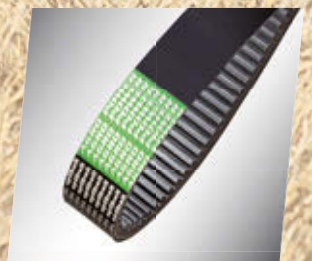

PRODUCTOS Y APLICACIONES AGRO POWER

AGRO POWER

Correa trapecial

Correa múltiple

Correa estriada

Correa de variadora

LAS MÁQUINAS DE ALTA TECNOLOGÍA NECESITAN UNA TÉCNICA DE TRANSMISIÓN CON GARANTÍA DE FUNCIONAMIENTO

OPTIBELT AGRO POWER

Correas de calidad de la casa OPTIBELT

En mayor medida, con mayor rapidez, avanzando. Los extraordinarios rendimientos máximos fascinan a los miembros de todos los sectores de la técnica.

El envoltente textil resistente al desgaste, la mezcla de goma de alta calidad y la cuerda de tracción especial de estiramiento reducido garantizan una elevada carga dinámica y transmisiones con escaso mantenimiento.

La estructura especial de la correa permite cargas muy dinámicas con excelentes propiedades de control y de transmisión de potencia.

Este producto se caracteriza por mezclas de goma de gran calidad, reforzadas con fibras y combinadas con cuerdas de tracción poco elásticas y con un envoltorio de revestimiento.